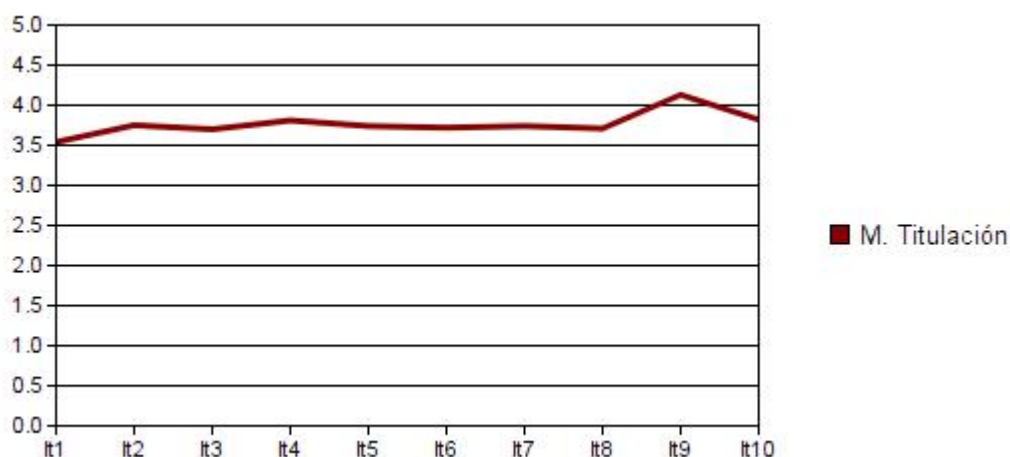

UNIVERSIDAD PONTIFICIA DE SALAMANCA
Unidad Técnica de Calidad
CURSO 2017-2018

Máster Universitario en Formación del Profesorado de Enseñanza Secundaria Obligatoria y Bachillerato,
Formación Profesional y Enseñanzas de Idiomas (Otras Especialidades)

ALUMNOS QUE RESPONDEN		
	N	Ponderación
Asistencia menor del 30%	5	0
Asistencia entre 30% y 70%	3	1
Asistencia más de 70%	225	2

CUESTIONARIOS POSIBLES	PORCENTAJE PARTICIPACIÓN
2378	9,80

N = Cuestionarios contestados

1. Materia desarrollada adecuada
2. Contenidos estructurados
3. Clases adecuadas a objetivos
4. Explicaciones ordenadas
5. Utilidad de lo tratado
6. Hace que profundice
7. Indica criterios de evaluación
8. Señala modo de corrección
9. Disposición para el diálogo
10. Valoración global

Medias Globales

Item	M. Titula.	D.T.
1	3,54	1,22
2	3,75	1,24
3	3,70	1,30
4	3,81	1,21
5	3,74	1,22
6	3,72	1,19
7	3,74	1,20
8	3,71	1,22
9	4,13	1,06
10	3,82	1,17

VALORACIÓN GLOBAL	
Media titulación	3,77
D.T.	0,14
Mínimo	1,00
Máximo	5,00
Media Univ.	4,13