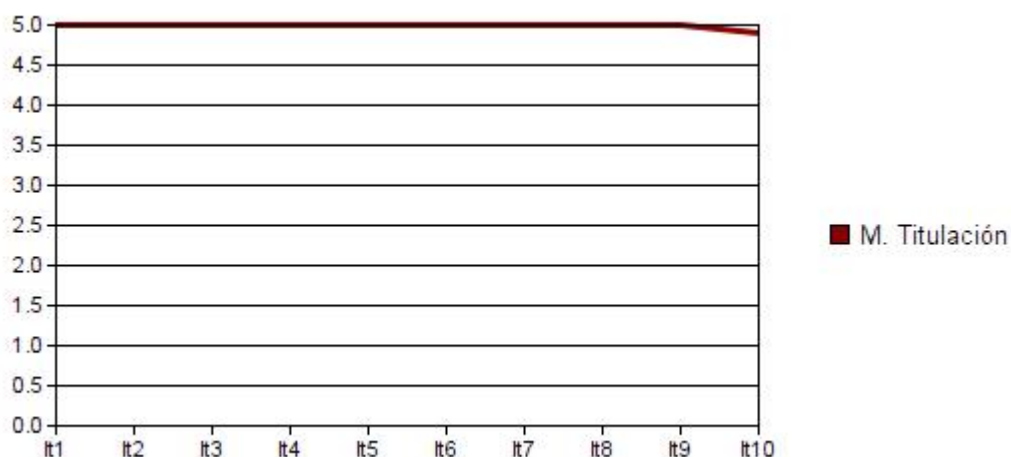

UNIVERSIDAD PONTIFICIA DE SALAMANCA
Unidad Técnica de Calidad
CURSO 2017-2018

Máster Universitario en Formación del Profesorado de Enseñanza Secundaria Obligatoria y Bachillerato,
Formación Profesional y Enseñanzas de Idiomas (Orientación Educativa)

ALUMNOS QUE RESPONDEN		
	N	Ponderación
Asistencia menor del 30%	0	0
Asistencia entre 30% y 70%	0	1
Asistencia más de 70%	21	2

CUESTIONARIOS POSIBLES	PORCENTAJE PARTICIPACIÓN
234	8,97

N = Cuestionarios contestados

1. Materia desarrollada adecuada
2. Contenidos estructurados
3. Clases adecuadas a objetivos
4. Explicaciones ordenadas
5. Utilidad de lo tratado
6. Hace que profundice
7. Indica criterios de evaluación
8. Señala modo de corrección
9. Disposición para el diálogo
10. Valoración global

Medias Globales

Item	M. Titula.	D.T.
1	5,00	0,00
2	5,00	0,00
3	5,00	0,00
4	5,00	0,00
5	5,00	0,00
6	5,00	0,00
7	5,00	0,00
8	5,00	0,00
9	5,00	0,00
10	4,90	0,44

VALORACIÓN GLOBAL	
Media titulación	4,99
D.T.	0,03
Mínimo	4,80
Máximo	5,00
Media Univ.	4,13